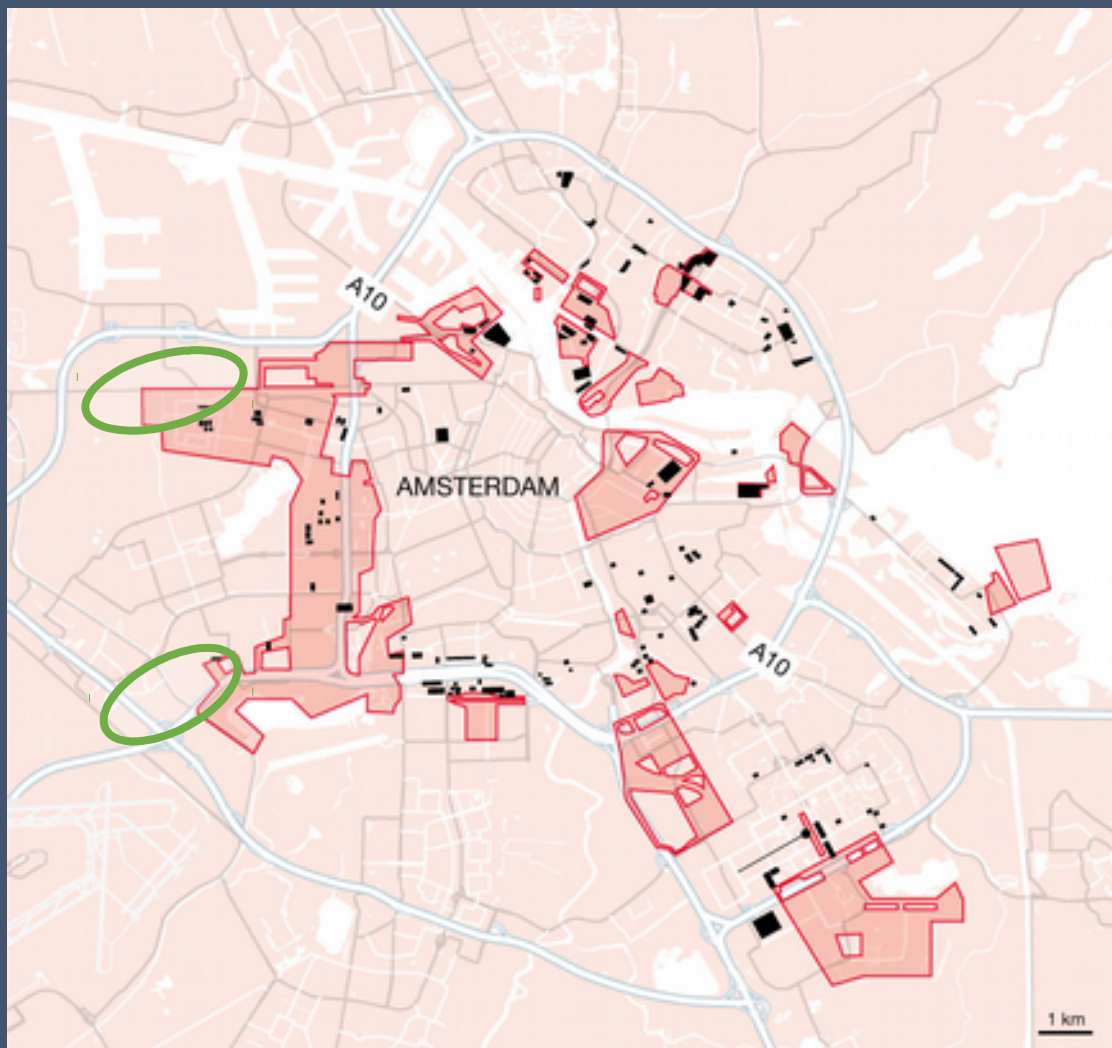

 Voorstel nieuwe projecten of gebiedsuitwerking tbv nieuwe projecten. De gemeente beschouwt de genoemde gebieden als kansrijkst.

 Lopende projecten

- Amsterdam: Tuinen van West (Stichting Terragon)
- Landtong Nieuwe Meer (Stichting Landtong: Saris, Sijmons; Vereniging Nieuwe Meer Warning)
- Relevant to other urban areas